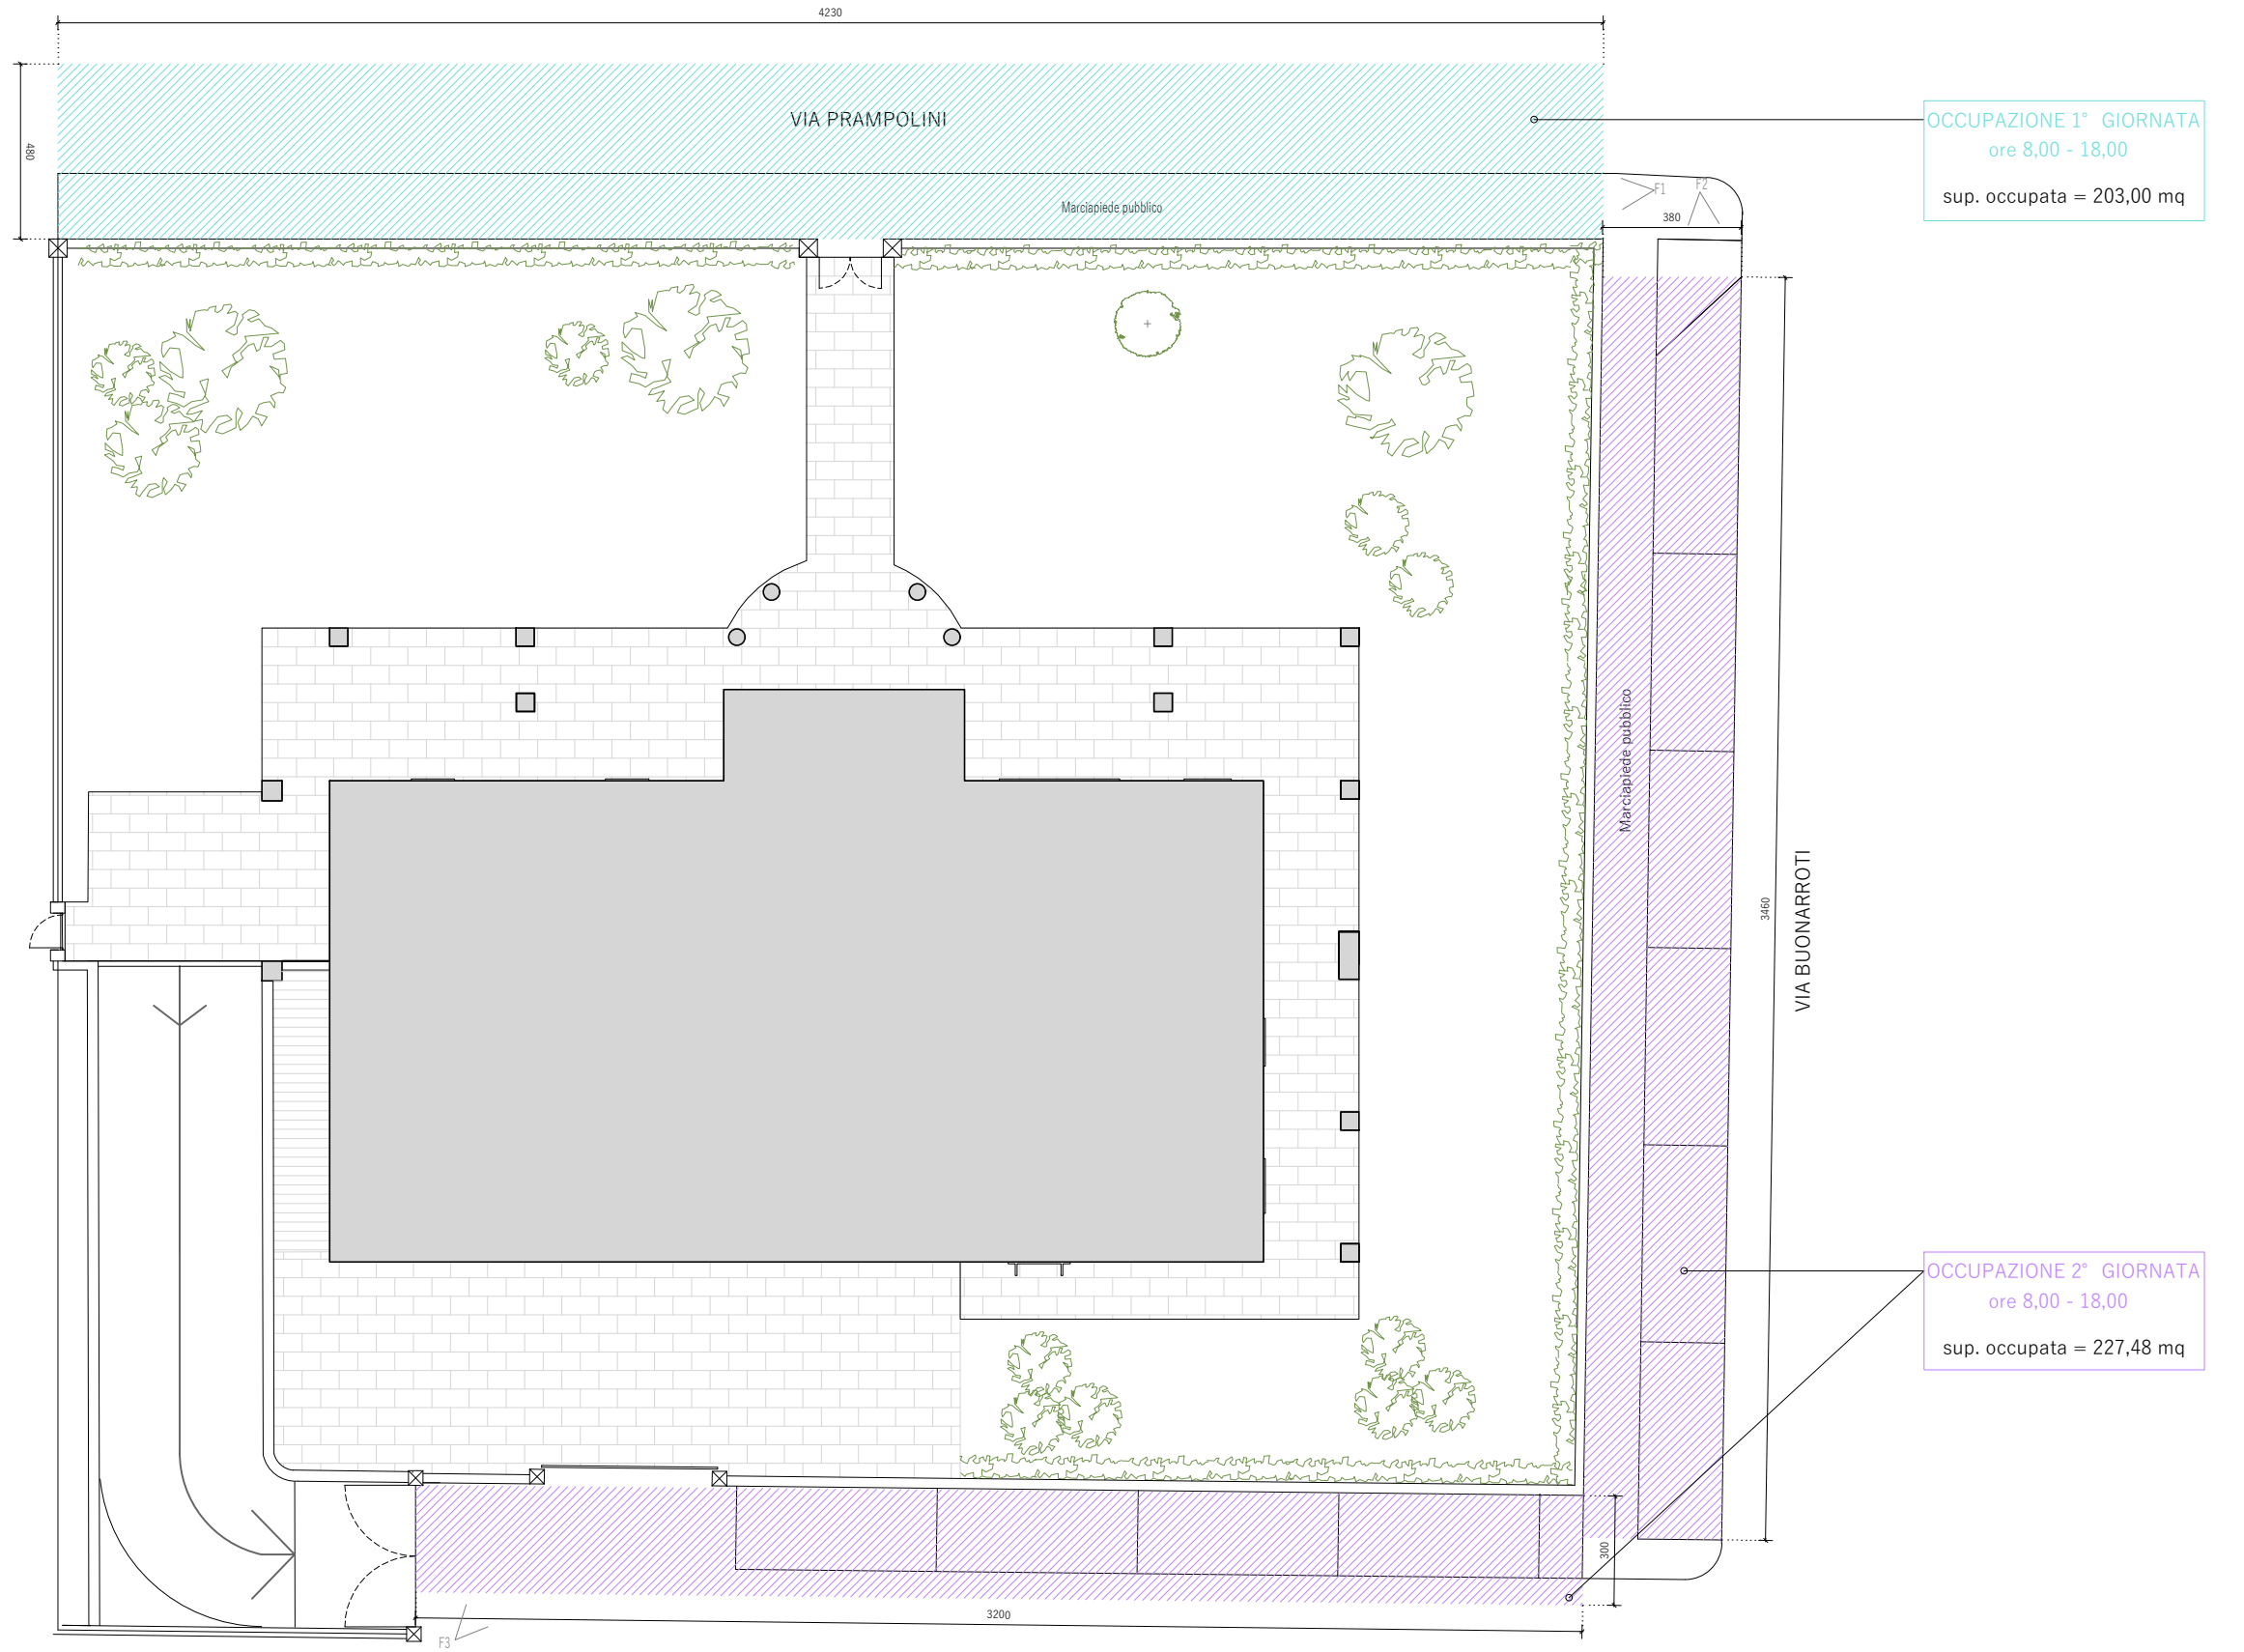

Vista V.le Prampolini (F1)

Vista Via Buonarroti (F2)

Vista Via Buonarroti (F3)

OCCUPAZIONE 1° GIORNATA
ore 8,00 - 18,00
sup. occupata = 203,00 mq

OCCUPAZIONE 2° GIORNATA
ore 8,00 - 18,00
sup. occupata = 227,48 mq