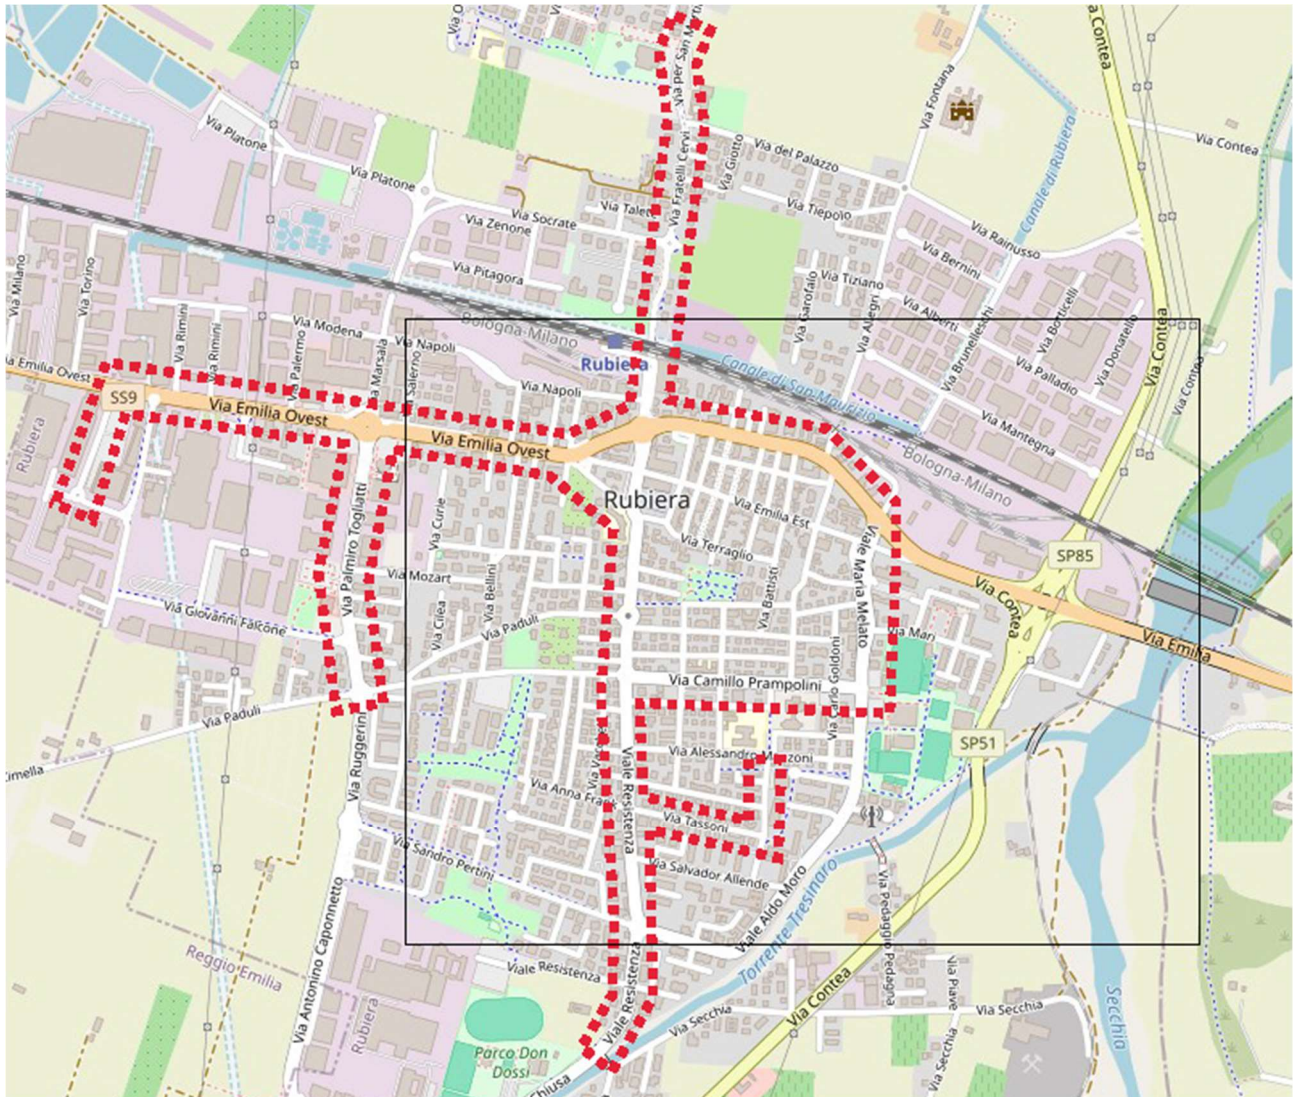

### **STUDIO DI FATTIBILITÀ**

**Allegato A - Perimetrazione dell'area costituente l'Hub urbano e relativa cartografia**

*Documento redatto ai sensi della L.R.12/2023*  
*Ente beneficiario di contributo ai sensi della Determinazione n. 13841 del 17/07/2025*  
*C.U.P. J22B25000350002*

## INDIVIDUAZIONE AREA E PERIMETRAZIONE HUB URBANO DI RUBIERA

Planimetria Completa

## Dettaglio Centro Storico

La perimetrazione dell'HUB comprende le seguenti vie:

NUMERO	TOPONIMO	PORZIONE
1	Via Emilia Est	Centro storico
2	Via della Costituzione	
3	Via Maria Vittoria Rustichelli	
4	Via Roma	
5	Via Cesare Battisti	
6	Via Edmondo de Amicis	
7	Via Trento	
8	Via Urceo Codro	
9	Via Trieste	
10	Via Boiardi	
11	Via Don Giuseppe Andreoli	
12	Via Giuseppe Garibaldi	
13	Via Camillo Benso Conte di Cavour	
14	Via della Libertà	
15	Via Terraglio	
16	Via Vittorio Emanuele Secondo	
17	Piazza del Popolo	
18	Piazza Antonio Gramsci	

19	Piazza Ventiquattro Maggio	
20	Via Emilia Ovest	Centro storico
21	Viale Venticinque Aprile	
22	Largo Fratelli Cairoli	
23	Viale della Resistenza	
24	Viale Camillo Prampolini	
25	Via Fratelli Rosselli	
26	Via Don Pasquino Borghi	
27	Via Francesco Petrarca	
28	Via Don Carlo Gnocchi	
29	Via Silvio Pellico	
30	Via Dante Alighieri	
31	Via Giosuè Carducci	
32	Via Giovanni Boccaccio	
33	Largo Michelangelo Buonarroti	
34	Via Carlo Goldoni	
35	Via Aldo Moro	Parte nord
36	Viale Maria Melato	
37	Via Alessandro Tassoni	
38	Via Ludovico Antonio Muratori	
39	Via Fratelli Cervi	
40	Via San Faustino	Parte sud
41	Viale della Stazione	
42	Via Emilia Ovest	Fuori dal centro storico
43	Viale Giacomo Matteotti	
44	Via Palmiro Togliatti	
45	Via Rocco Chinnici	