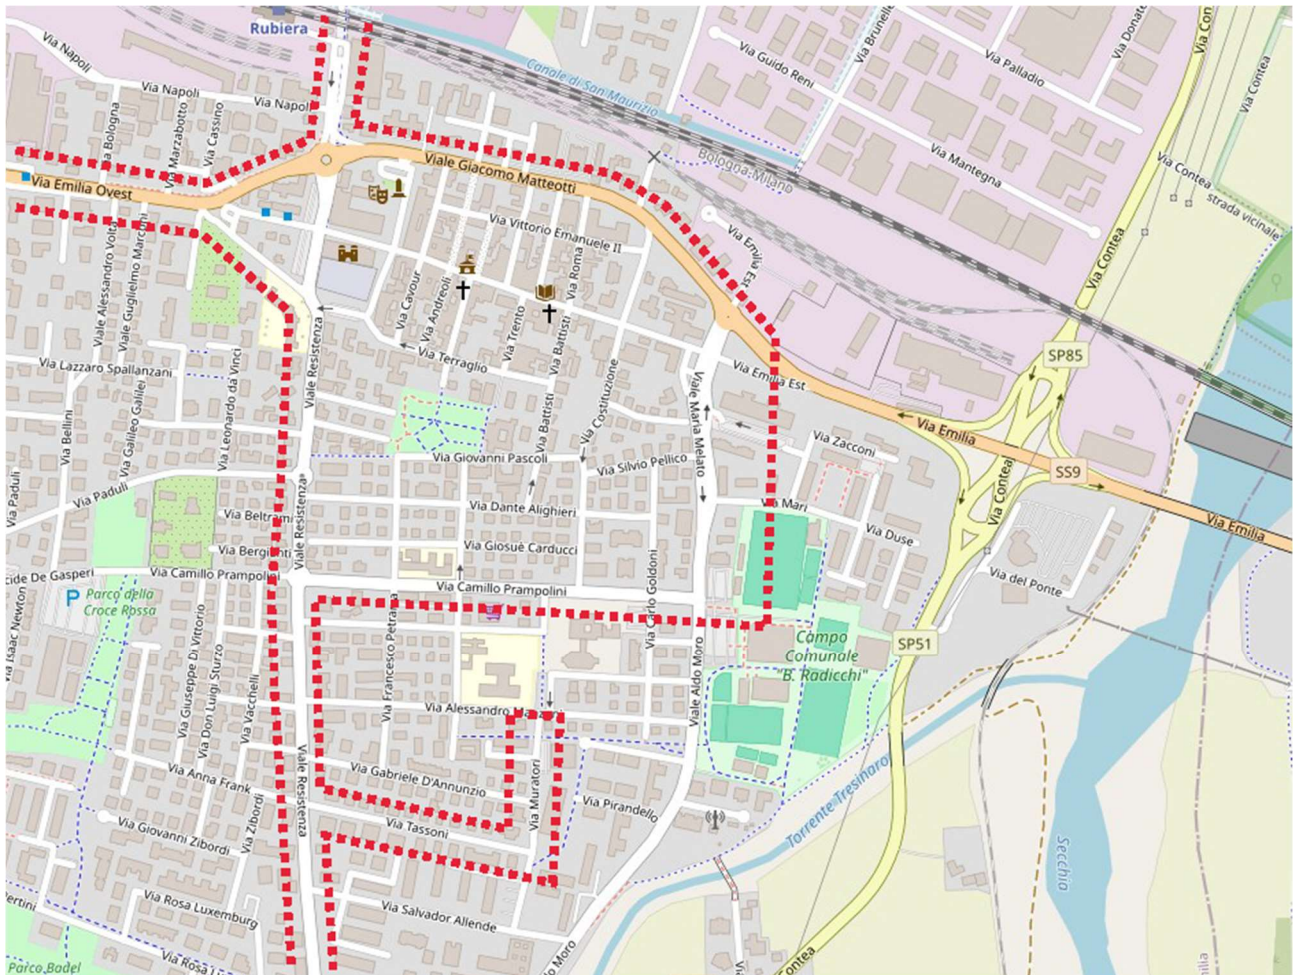

### **STUDIO DI FATTIBILITÀ**

**Allegato A - Perimetrazione dell'area costituente l'Hub urbano e relativa cartografia**

*Documento redatto ai sensi della L.R.12/2023*  
*Ente beneficiario di contributo ai sensi della Determinazione n. 13841 del 17/07/2025*  
*C.U.P. J22B25000350002*

## INDIVIDUAZIONE AREA E PERIMETRAZIONE HUB URBANO DI RUBIERA

Planimetria Completa

## Dettaglio Centro Storico

La perimetrazione dell'HUB comprende le seguenti vie:

NUMERO	TOPONIMO	PORZIONE
1	Via Emilia Est	Centro storico
2	Via della Costituzione	
3	Via Maria Vittoria Rustichelli	
4	Via Roma	
5	Via Cesare Battisti	
6	Via Edmondo de Amicis	
7	Via Trento	
8	Via Urceo Codro	
9	Via Trieste	
10	Via Boiardi	
11	Via Don Giuseppe Andreoli	
12	Via Giuseppe Garibaldi	
13	Via Camillo Benso Conte di Cavour	
14	Via della Libertà	
15	Via Terraglio	
16	Via Vittorio Emanuele Secondo	
17	Piazza del Popolo	
18	Piazza Antonio Gramsci	

19	Piazza Ventiquattro Maggio	
20	Via Emilia Ovest	Centro storico
21	Viale Venticinque Aprile	
22	Largo Fratelli Cairoli	
23	Viale della Resistenza	
24	Viale Camillo Prampolini	
25	Via Fratelli Rosselli	
26	Via Don Pasquino Borghi	
27	Via Francesco Petrarca	
28	Via Don Carlo Gnocchi	
29	Via Silvio Pellico	
30	Via Dante Alighieri	
31	Via Giosuè Carducci	
32	Via Giovanni Boccaccio	
33	Largo Michelangelo Buonarroti	
34	Via Carlo Goldoni	
35	Via Aldo Moro	Parte nord
36	Viale Maria Melato	
37	Via Alessandro Tassoni	
38	Via Ludovico Antonio Muratori	
39	Via Fratelli Cervi	
40	Via San Faustino	Parte sud
41	Viale della Stazione	
42	Via Emilia Ovest	Fuori dal centro storico
43	Viale Giacomo Matteotti	
44	Via Palmiro Togliatti	
45	Via Rocco Chinnici	