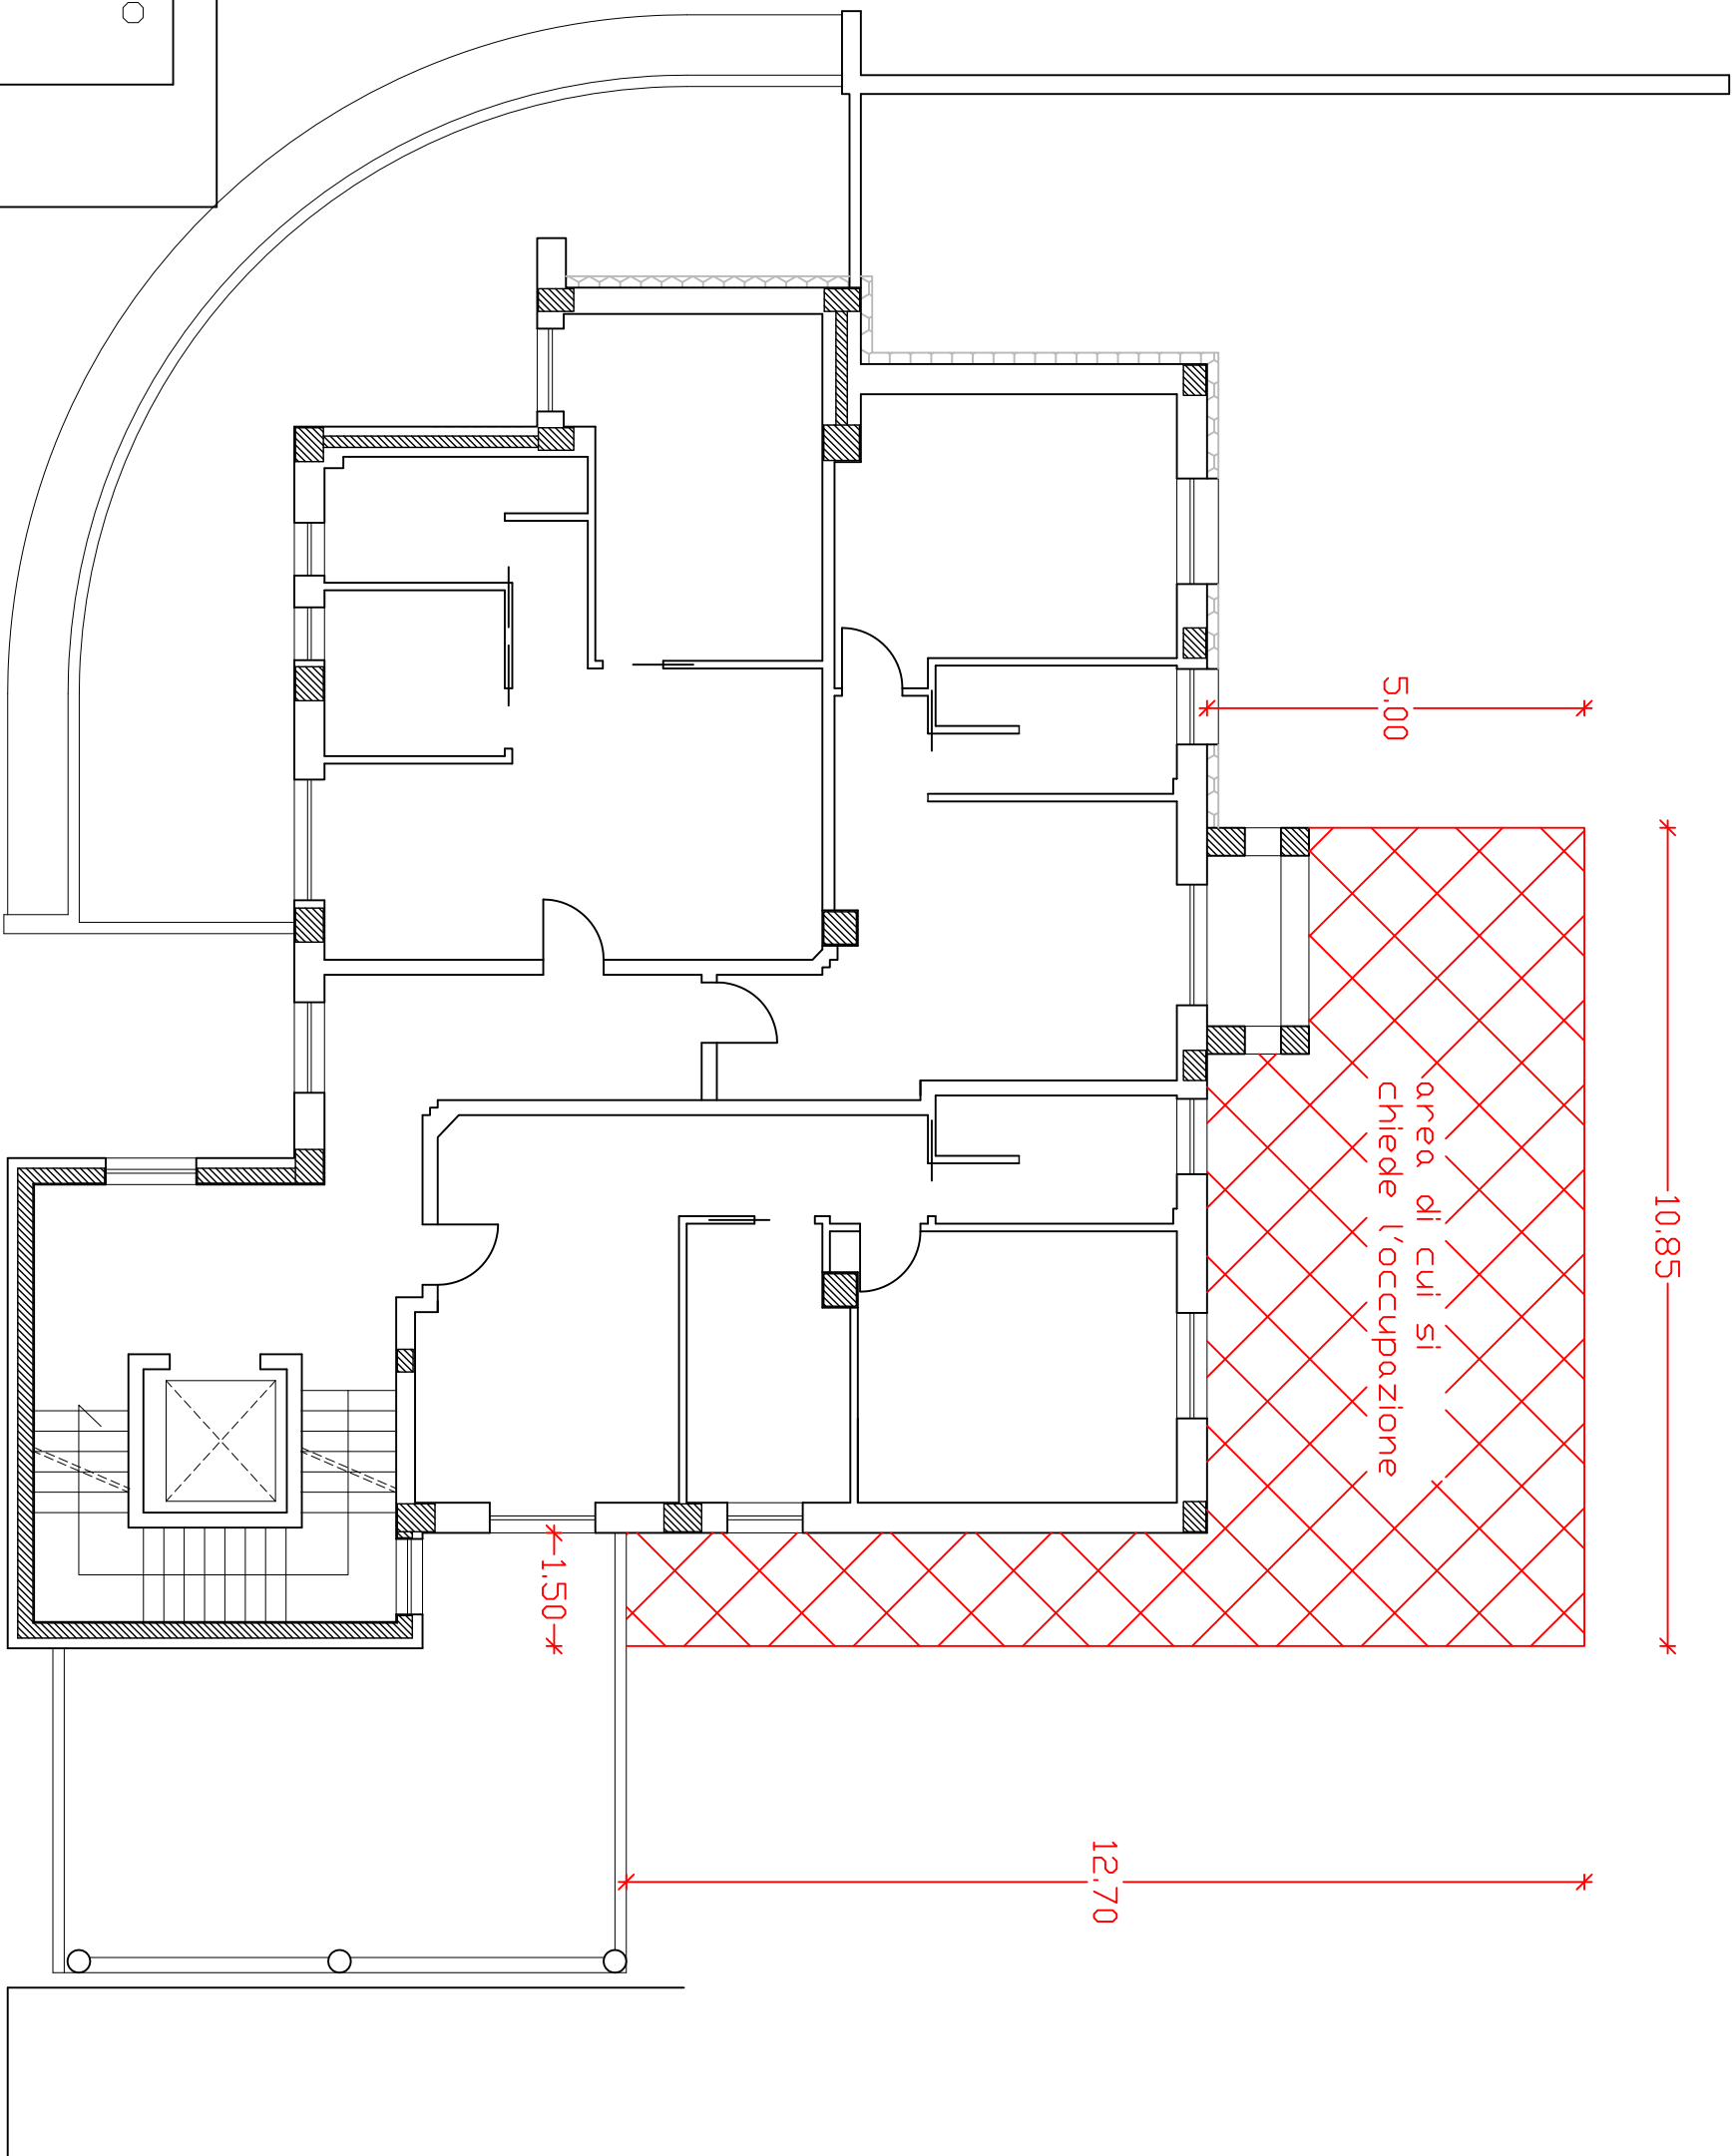

VIA EMILIA

5.00

10.85

area di cui si
chiede l'occupazione

12.70

1.50

LARGO CAIROLI

Occupazione di suolo pubblico

Ubicazione: Largo Cairoli n. 4
Rubiera (RE)
Fig. 24 - part. 602

Titolo:

Planimetria

Modena, lì -----